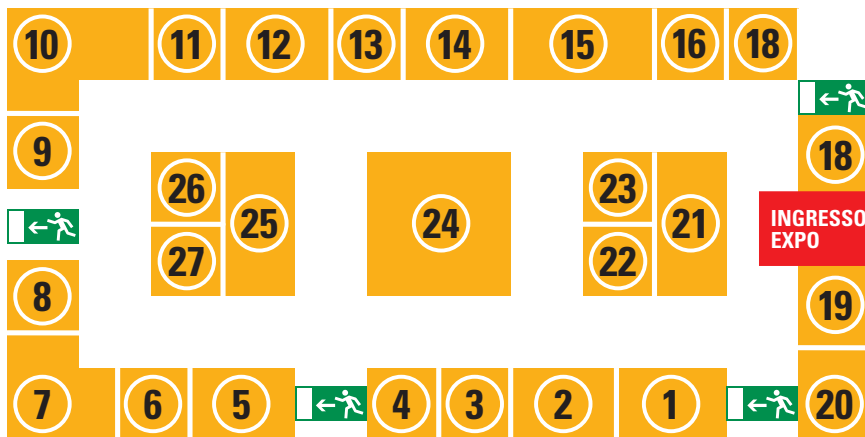

**22 LAMPADE PER INTERNI -
SOLUZIONI - ILLUMINOTEC-
NICHE PER INTERNI,
SIA IN STILE MODERNO
CHE CLASSICO /
CONTEMPORANEO**

ELESI LUCE

via Magellano, 8
Trebaleghe (Pd)
tel 049 9385235 fax 049 9388689
www.elesiluce.it
info@elesiluce.it

25 SERRAMENTI IN LEGNO

FALEGNAMERIA

ANTIGO ORIO
via Rio S. Martino, 17
S. Ambrogio
di Trebaseleghe (Pd)
tel e fax 049 9378450

**26 ELETTRODOMESTICI -
PRODOTTI PER LA PULIZIA
DELLA CASA KARCHER**

LINEA TIELLE

via dell'Industria, 31
Cervarese S. Croce (Pd)
tel 049 9903466
www.lineatielle.com
lineatielle@lineatielle.com

**27 DOCCE E VASCHE
IDROMASSAGGIO**

PIÙ SERVICE

via Maestri del Lavoro, 14
Scorze' (Ve)
tel 041 5841733
fax 041 5847763
www.piuesse.it

**ELENCO AZIENDE
PARTECIPANTI AREA
ESTERNA EXPO**

CAMINETTI ,
STUFE E FORNELLI

CENTROCASA SRL

via dei Tigli, 1
Loreggia (Pd)
tel 049 5790366

CAMINETTI E STUFE
DE ROSSI SANDRO

via Antonio Cantele, 3
Villanova
di Camposampiero (Pd)
tel e fax 049 9221426
www.derossicaminetti.it
info@derossicaminetti.it

CAMINETTI E STUFE
GRIGOLETTO MULTI STORE

via Marco Polo, 2
Trebaleghe (Pd)
tel 049 9385068
fax 049 9386713
www.grigolettomultistore.it
info@grigolettomultistore.it

PROGETTA E REALIZZA
IL VOSTRO VERDE

VIRIDIS

via Lazzaretto, 15/a
Trebaleghe (Pd)
tel 049 9387805
cell 333 9670070

AZIENDA AGRICOLA
FLOROVIVAISTICA

LUCATO GIUSEPPE

via Dese, 21
Piombino Dese (Pd)
tel e fax 049 9367072
049 9366252
cell 330 603163

INFO: ICONA SRL
Tel e fax 0423 784839
info@iconamusic.it

**13 ARTICOLI PER LA PULIZIA
DELLA CASA**

BACCEGA GIORDANO

via S. Antonio, 38
Jesolo (Ve)
cell 348 9330876

**14 MATERASSI - DOGHE IN
LEGNO - POLTRONE ALZA
PERSONE - APPARECCHIA-
TURE ELETTROMEDICALI**

NEW FLY

via le Basse, 16
Oderzo (Tv)
tel 0422 860181 fax 0422 863680
www.newfly.info
bio@newfly.info

**18 VIDEO EDITING POST-
PRODUZIONE DI EVENTI,
SPETTACOLI, AZIENDE,
CERIMONIE, WEB**

LA FABBRICETTA CREATIVA

via Ramo Silvelle, 17
Trebaleghe (Pd)
cell 392 1837756

**19 SERVIZI MATRIMONIALI ED
ADDOBBI FLOREALI PER
TUTTE LE RICORRENZE**

FIORERIA MICHELA

via Martiri della Libertà, 59
Trebaleghe (Pd)
cell. 049 9385284 - 349 3828818
ifioridimichela@libero.it

23 CARTONGESSO E PITTURE

BERGAMO GUERRINO

via Montello Il Tronco, 12/f
Trebaleghe (Pd)
cell. 338 5852101
bergamo.guerrino@gmail.com

**24 ABITI DA SPOSA -
SPOSO - CERIMONIA
E ACCESSORI**

SPOISSIMI

Taglio di Po' (Ro)
tel 0426 322666
via Marconi, 4
Castello di Godego (Tv)
tel 0423 76 0417

DAL 03 AL 12 SETTEMBRE 2011 PRESSO AREA PALASPORT